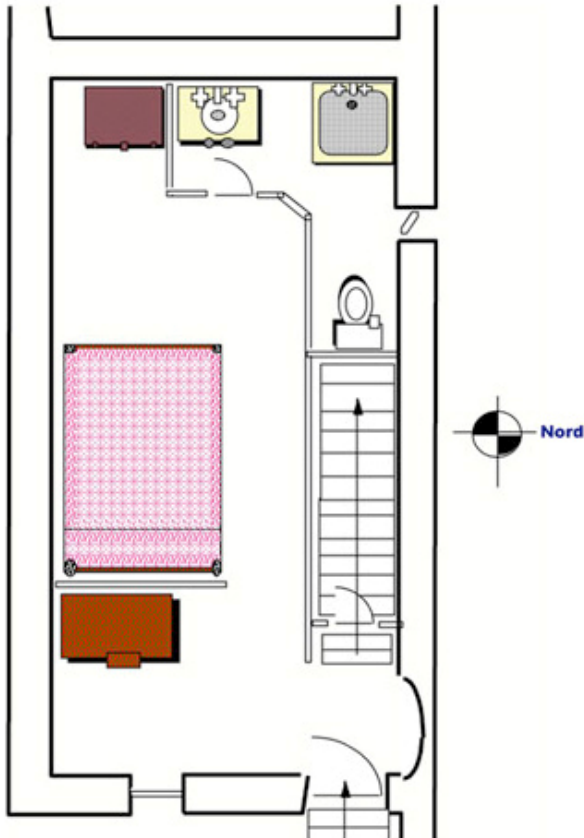

Le hameau de Cauduro

7 MAISONS DE CHARMES AU COEUR DE L'HERAULT

La bergerie de la plume REZ-DE-CHAUSSÉE

LA MAISON COMPREND :

- ❖ **Au Rez-de-chaussée :**
 - une chambre avec cabinet de toilette et WC.
- ❖ **Au premier étage :**
 - un séjour avec cheminée, une cuisine, une chambre, un cabinet de toilette comprenant douche et WC.
 - une terrasse avec salon de jardin et barbecue
- ❖ **Équipements :**
 - Literie : 1 lit de deux personnes en 140 x 200, deux lits de 75 x 200 (transformable en 1 lit de 2 personnes).
 - WiFi
 - Vaisselle pour 6 personnes.
 - Un lave-linge,
 - Un lave-vaisselle,
 - Une télévision,
 - Une micro-chaîne,
 - Le chauffage central.

La bergerie de la plume PREMIER ÉTAGE

La bergerie de la plume DEUXIÈME ÉTAGE