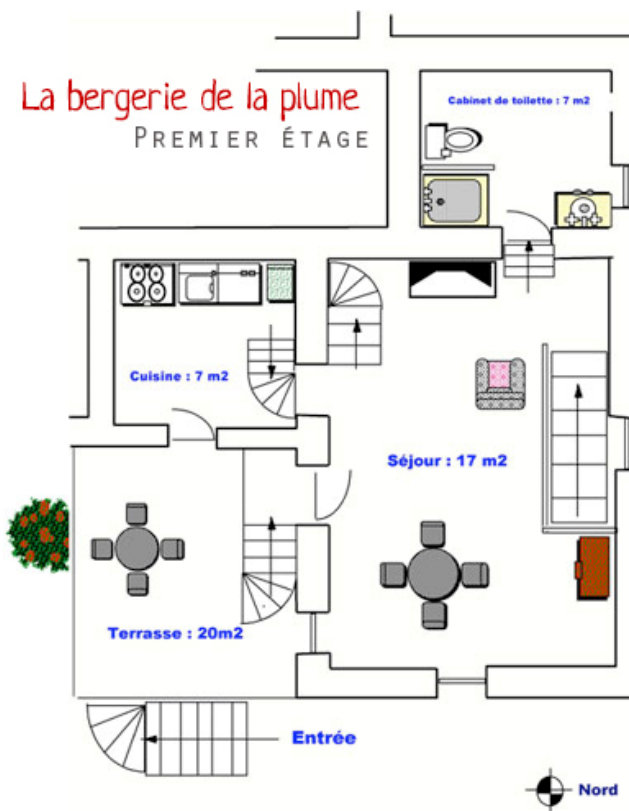

Le hameau de Cauduro

7 MAISONS DE CHARMES AU COEUR DE L'HERAULT

La bergerie de la plume REZ-DE-CHAUSSÉE

LA MAISON COMPREND :

- ❖ **Au Rez-de-chaussée :**
 - une chambre avec cabinet de toilette et WC.
- ❖ **Au premier étage :**
 - un séjour avec cheminée, une cuisine, une chambre, un cabinet de toilette comprenant douche et WC.
 - une terrasse avec salon de jardin et barbecue
- ❖ **Équipements :**
 - Literie : 1 lit de deux personnes en 140 x 200, deux lits de 75 x 200 (transformable en 1 lit de 2 personnes).
 - WiFi
 - Vaisselle pour 6 personnes.
 - Un lave-linge,
 - Un lave-vaisselle,
 - Une télévision,
 - Une micro-chaîne,
 - Le chauffage central.

La bergerie de la plume PREMIER ÉTAGE

La bergerie de la plume DEUXIÈME ÉTAGE