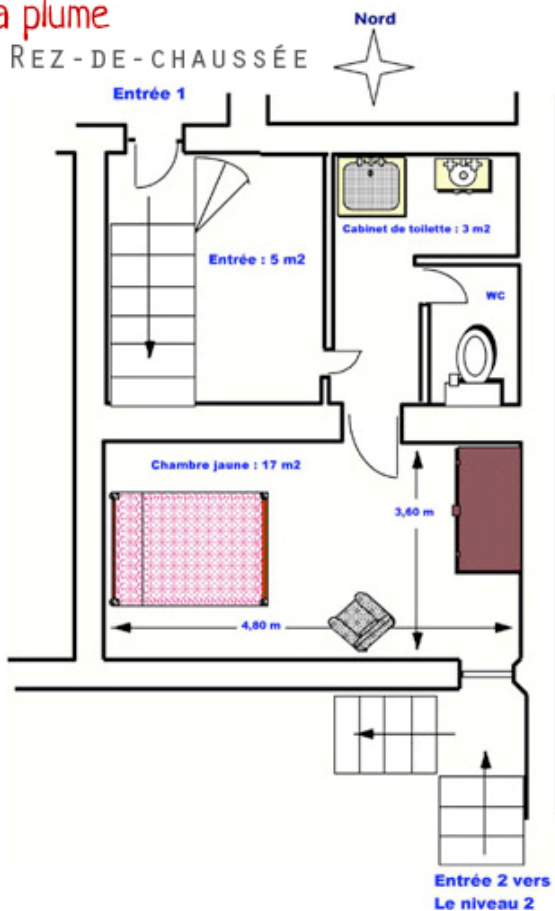

## La plume

REZ-DE-CHAUSSÉE

## LA MAISON COMPREND :

- ❖ **Au Rez-de-chaussée :**
  - une **entrée**, une **chambre** avec cabinet de toilette et WC.
- ❖ **Au premier étage :**
  - un **séjour** avec cheminée, une cuisine, un WC, deux chambres avec cabinets de toilette comprenant douche et WC.
  - une **terrasse** avec salon de jardin et barbecue
- ❖ **Équipements :**
  - **Literie** : 1 lit de deux personnes en 150 x 200, deux fois deux lits de 75 x 200, un convertible 140x190 ;
  - **WiFi**
  - **Vaisselle** pour 8 personnes.
  - **Un lave-linge**
  - **Un lave-vaisselle**
  - **Une mini-chaîne**
  - **Une télévision**
  - **Le chauffage central.**

## La plume

PREMIER ÉTAGE