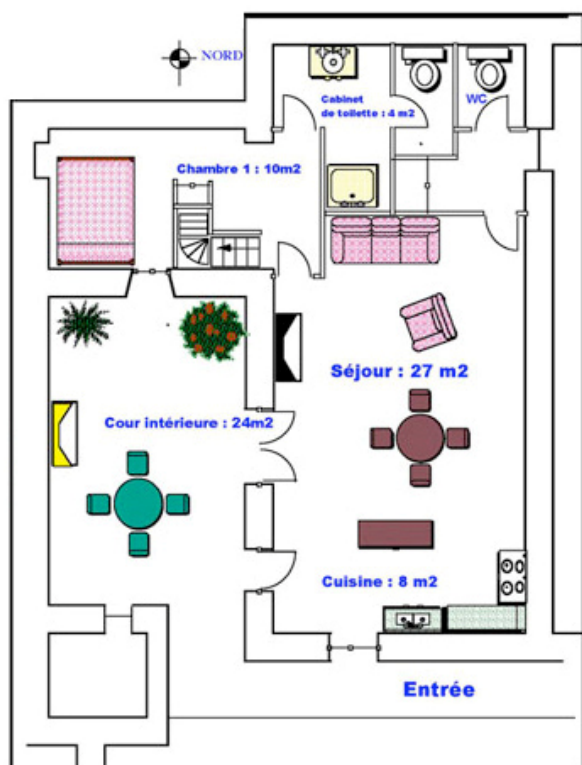

## LA MAISON COMPREND :

### ❖ Au Rez-de-chaussée :

- un très grand séjour avec une cheminée, une cuisine, un WC.
- une chambre, avec un cabinet de toilette comprenant lavabo, douche et WC,
- Une terrasse avec barbecue et mobilier de jardin.

### ❖ Au premier étage :

- une chambre, avec un cabinet de toilette comprenant lavabo, douche et WC.

### ❖ Équipements :

- Literie : 1 lit de deux personnes en 150x200, 2 lits de 75x190 (assemblables en 1 lit de 150), un canapé lit en 140.
- Chauffage central
- WiFi
- Vaisselle pour 6 personnes.
- Un lave-linge,
- Un lave-vaisselle,
- Une télévision,
- Une micro-chaîne.