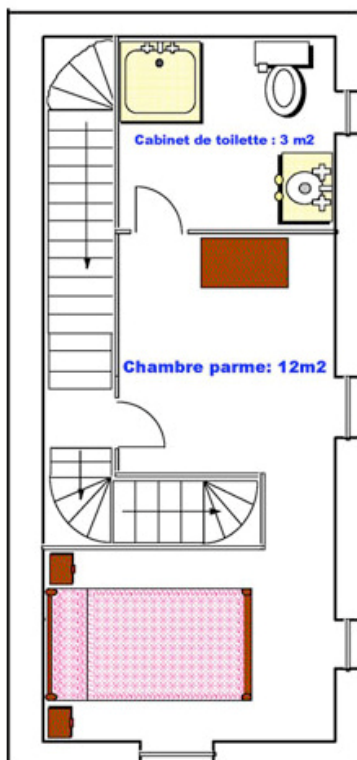

Le hameau de Cauduro

7 MAISONS DE CHARMES AU COEUR DE L'HERAULT

La maison de Malric

REZ-DE-CHAUSÉE

LA MAISON COMPREND :

❖ Au Rez-de-chaussée :

- une pièce de séjour avec une cheminée, une cuisine, un WC.

❖ Terrasse ombragée :

- avec barbecue et mobilier de jardin.

❖ Au premier étage :

- un dégagement, une chambre, avec un cabinet de toilette comprenant lavabo, douche et WC,

❖ Au deuxième étage :

- une chambre avec un cabinet de toilette comprenant lavabo, douche et WC.

❖ Équipements :

- Literie : 1 lit de deux personnes en 150x200 (séparable en deux lits) dans la chambre du 1er, 2 lit de 75x190 (assemblables en 1 lit de 150), un canapé lit en 140.

- Wifi

- Vaisselle pour 6 personnes.

- Un lave-linge,

- Un lave-vaisselle,

- Une télévision,

- Une mini-chaine.

La maison de Malric

PREMIER ÉTAGE

La maison de Malric

DEUXIÈME ÉTAGE