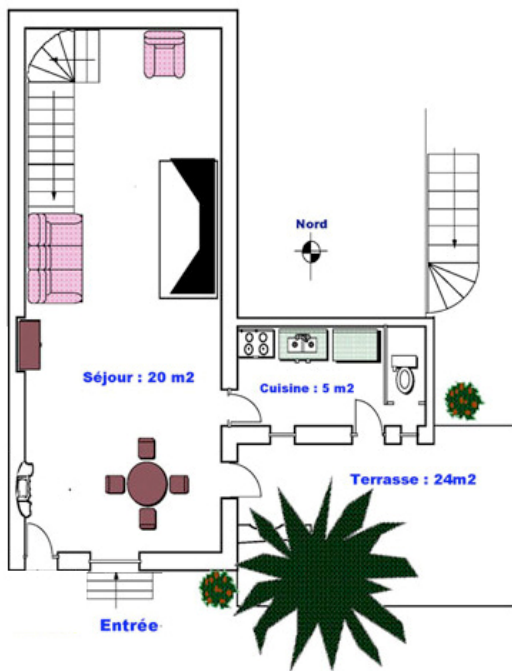

Le hameau de Cauduro

7 MAISONS DE CHARMES AU COEUR DE L'HERAULT

La maison de Malric

REZ-DE-CHAUSÉE

LA MAISON COMPREND :

❖ Au Rez-de-chaussée :

- une pièce de séjour avec une cheminée, une cuisine, un WC.

❖ Terrasse ombragée :

- avec barbecue et mobilier de jardin.

❖ Au premier étage :

- un dégagement, une chambre, avec un cabinet de toilette comprenant lavabo, douche et WC,

❖ Au deuxième étage :

- une chambre avec un cabinet de toilette comprenant lavabo, douche et WC.

❖ Équipements :

- Literie : 1 lit de deux personnes en 150x200 (séparable en deux lits) dans la chambre du 1er, 2 lit de 75x190 (assemblables en 1 lit de 150), un canapé lit en 140.

- Wifi

- Vaisselle pour 6 personnes.

- Un lave-linge,

- Un lave-vaisselle,

- Une télévision,

- Une mini-chaine.

La maison de Malric

PREMIER ÉTAGE

La maison de Malric

DEUXIÈME ÉTAGE