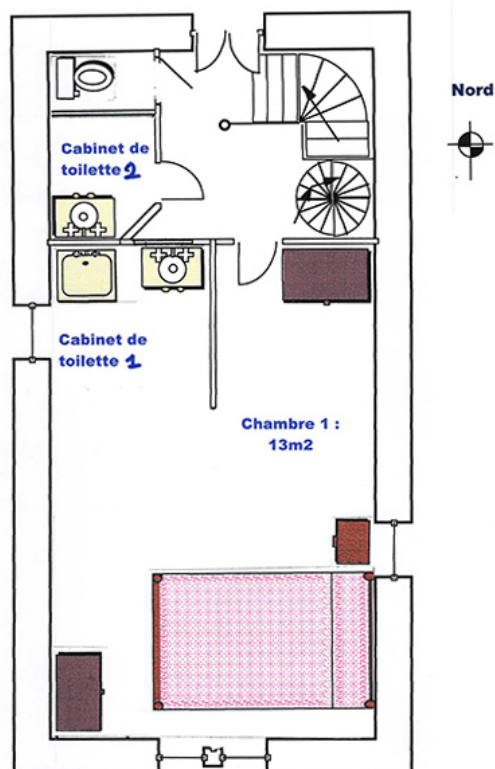

Le hameau de Cauduro

7 MAISONS DE CHARMES AU COEUR DE L'HERAULT

Le pailler de Malric

REZ-DE-CHAUSÉE

LA MAISON COMPREND :

❖ Au Rez-de-chaussée :

- un **séjour** avec cheminée, une cuisine.
- une **terrasse** avec salon de jardin et barbecue.

❖ Au premier étage

- 1 chambre avec son cabinet de toilette
- 1 WC
- 1 deuxième cabinet de toilette

❖ Au deuxième étage :

- une mezzanine.

❖ Équipements :

- **Literie** : 1 lit de deux personnes en 140 x 200, trois lits de 75 x 200.
- **Télévision**
- **WiFi**
- **Un lave-linge**,
- **Vaisselle** pour 6 personnes.
- **Un lave-linge**,
- **Une Micro chaîne**,
- **Le Chauffage central**.

Le pailler de Malric

PREMIER ÉTAGE

Le pailler de Malric

DEUXIÈME ÉTAGE