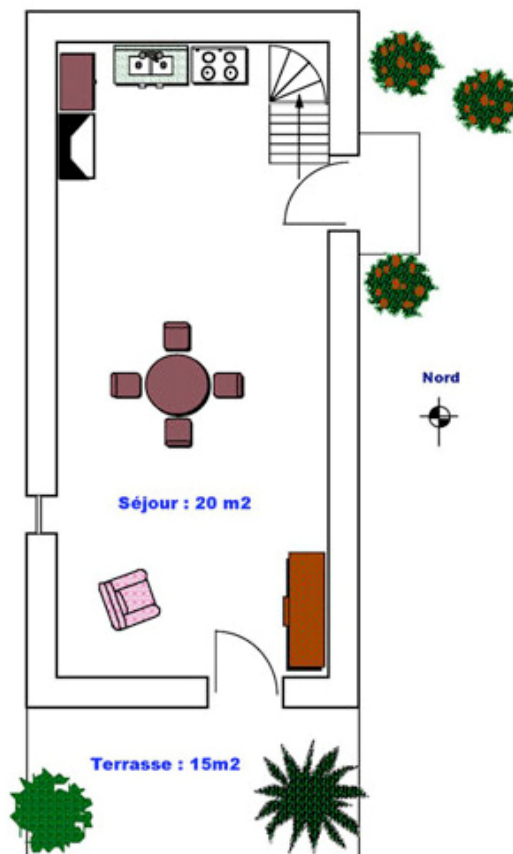

Le hameau de Cauduro

7 MAISONS DE CHARMES AU COEUR DE L'HERAULT

Le pailler de Malric

REZ-DE-CHAUSÉE

LA MAISON COMPREND :

❖ Au Rez-de-chaussée :

- un **séjour** avec cheminée, une cuisine.
- une **terrasse** avec salon de jardin et barbecue.

❖ Au premier étage

- 1 chambre avec son cabinet de toilette
- 1 WC
- 1 deuxième cabinet de toilette

❖ Au deuxième étage :

- une mezzanine.

❖ Équipements :

- **Literie** : 1 lit de deux personnes en 140 x 200, trois lits de 75 x 200.
- **Télévision**
- **WiFi**
- **Un lave-linge**,
- **Vaisselle** pour 6 personnes.
- **Un lave-linge**,
- **Une Micro chaîne**,
- **Le Chauffage central**.

Le pailler de Malric

PREMIER ÉTAGE

Le pailler de Malric

DEUXIÈME ÉTAGE