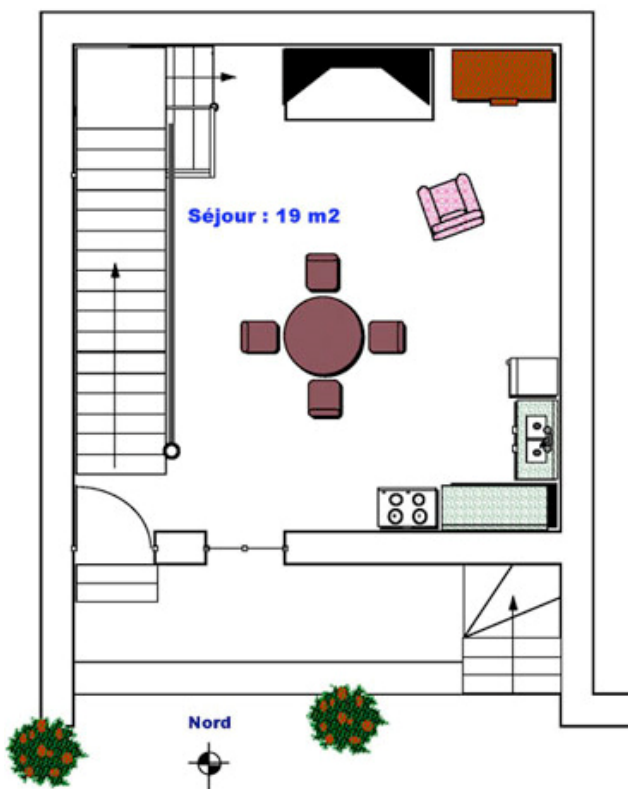

Le hameau de Cauduro

7 MAISONS DE CHARMES AU COEUR DE L'HERAULT

Lous Cries

REZ-DE-CHAUSÉE

LA MAISON COMPREND :

- ❖ **Au Rez-de-chaussée :**
 - une **entrée** avec cabinet de toilette et WC.
- ❖ **Au premier étage :**
 - un **séjour** avec cheminée, une cuisine.
- ❖ **Au deuxième étage :**
 - une **chambre**, un cabinet de toilette comprenant douche et WC.
- ❖ **Un balcon**
- ❖ **Équipements :**
 - **Literie** : 1 lit de 2 personnes (séparable en 2 lits de 1 personne) 1 lit de 1 personne 190x80
 - **WiFi**
 - **Vaisselle** pour 4 personnes.
 - **Un lave-linge,**
 - **Un lave-vaisselle,**
 - **Une télévision,**
 - **Une micro-chaîne,**
 - **Le chauffage central.**

Lous Cries

PREMIER ÉTAGE

Lous Cries

DEUXIÈME ÉTAGE