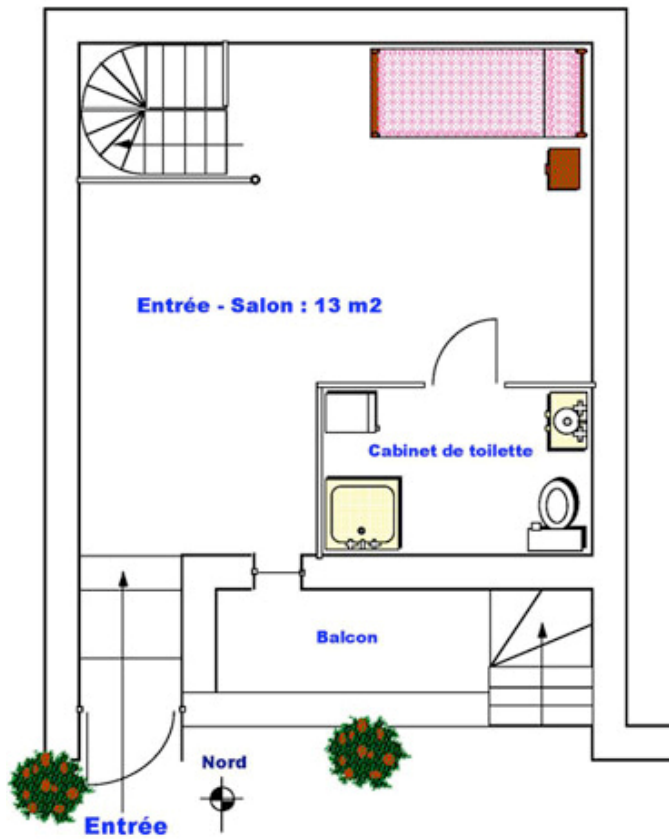

Le hameau de Cauduro

7 MAISONS DE CHARMES AU COEUR DE L'HERAULT

Lous Cries

REZ-DE-CHAUSÉE

LA MAISON COMPREND :

- ❖ **Au Rez-de-chaussée :**
 - une **entrée** avec cabinet de toilette et WC.
- ❖ **Au premier étage :**
 - un **séjour** avec cheminée, une cuisine.
- ❖ **Au deuxième étage :**
 - une **chambre**, un cabinet de toilette comprenant douche et WC.
- ❖ **Un balcon**
- ❖ **Équipements :**
 - **Literie** : 1 lit de 2 personnes (séparable en 2 lits de 1 personne) 1 lit de 1 personne 190x80
 - **WiFi**
 - **Vaisselle** pour 4 personnes.
 - **Un lave-linge,**
 - **Un lave-vaisselle,**
 - **Une télévision,**
 - **Une micro-chaîne,**
 - **Le chauffage central.**

Lous Cries

PREMIER ÉTAGE

Lous Cries

DEUXIÈME ÉTAGE